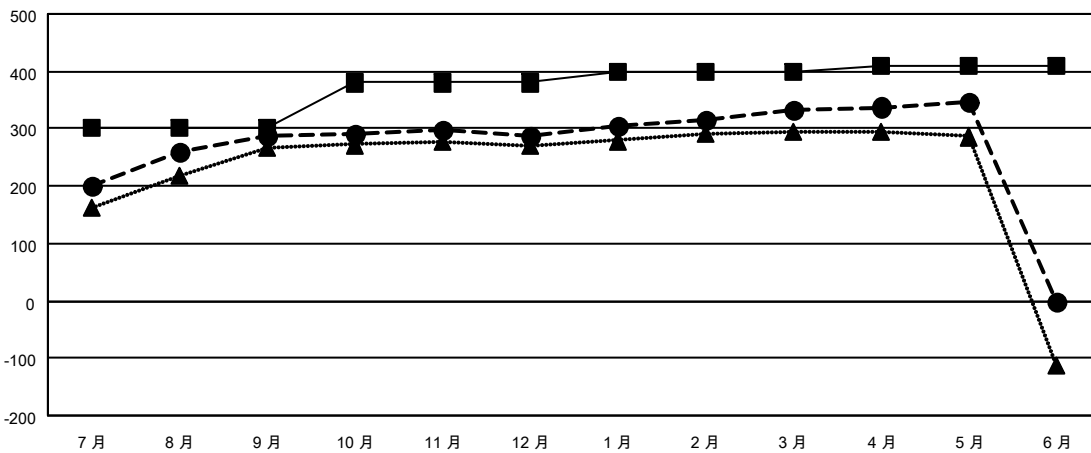

# MONTHLY MEMBERSHIP PROGRESS REPORT

District 300E 1

Results as of: 5/31/2026

GMT:

地點 REP OF CHINA

GMT憲章區

分會			
成果 2025-2026			
季	新分會目標	新會	會員流失的分會
7月/8月/9月	0	0	0
10月/11月/12月	1	0	0
1月/2月/3月	0	0	0
4月/5月/6月	0	0	0

位會員@每位須繳			
成果 2025-2026			
季	會員淨增長目標	實際會員增長數	實際退會會員 (包括轉會)
7月/8月/9月	300	397	70
10月/11月/12月	80	63	52
1月/2月/3月	20	65	15
4月/5月/6月	10	20	3

目標與實際新會累積

- - 本年度新分會的目標
- - 本年度實際的新分會
- ▲ - 去年實際新會

目標和實際會員累積

- - 會員淨增長目標
- - 實際會員增長數
- ▲ - 去年實際會員數