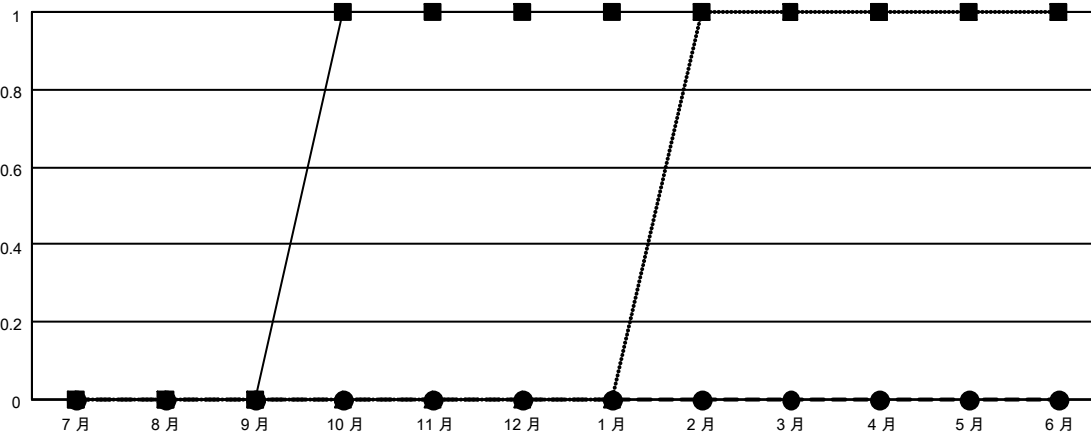

# MONTHLY MEMBERSHIP PROGRESS REPORT

District 300E 1

Results as of: 5/31/2026

GMT:

地點 REP OF CHINA

GMT憲章區

分會			
成果 2025-2026			
季	新分會目標	新會	會員流失的分會
7月/8月/9月	0	0	0
10月/11月/12月	1	0	0
1月/2月/3月	0	0	0
4月/5月/6月	0	0	0

位會員@每位須繳			
成果 2025-2026			
季	會員淨增長目標	實際會員增長數	實際退會會員 (包括轉會)
7月/8月/9月	300	397	70
10月/11月/12月	80	63	52
1月/2月/3月	20	65	15
4月/5月/6月	10	20	3

目標與實際新會累積

- - 本年度新分會的目標
- - 本年度實際的新分會
- ▲ - 去年實際新會

目標和實際會員累積

- - 會員淨增長目標
- - 實際會員增長數
- ▲ - 去年實際會員數